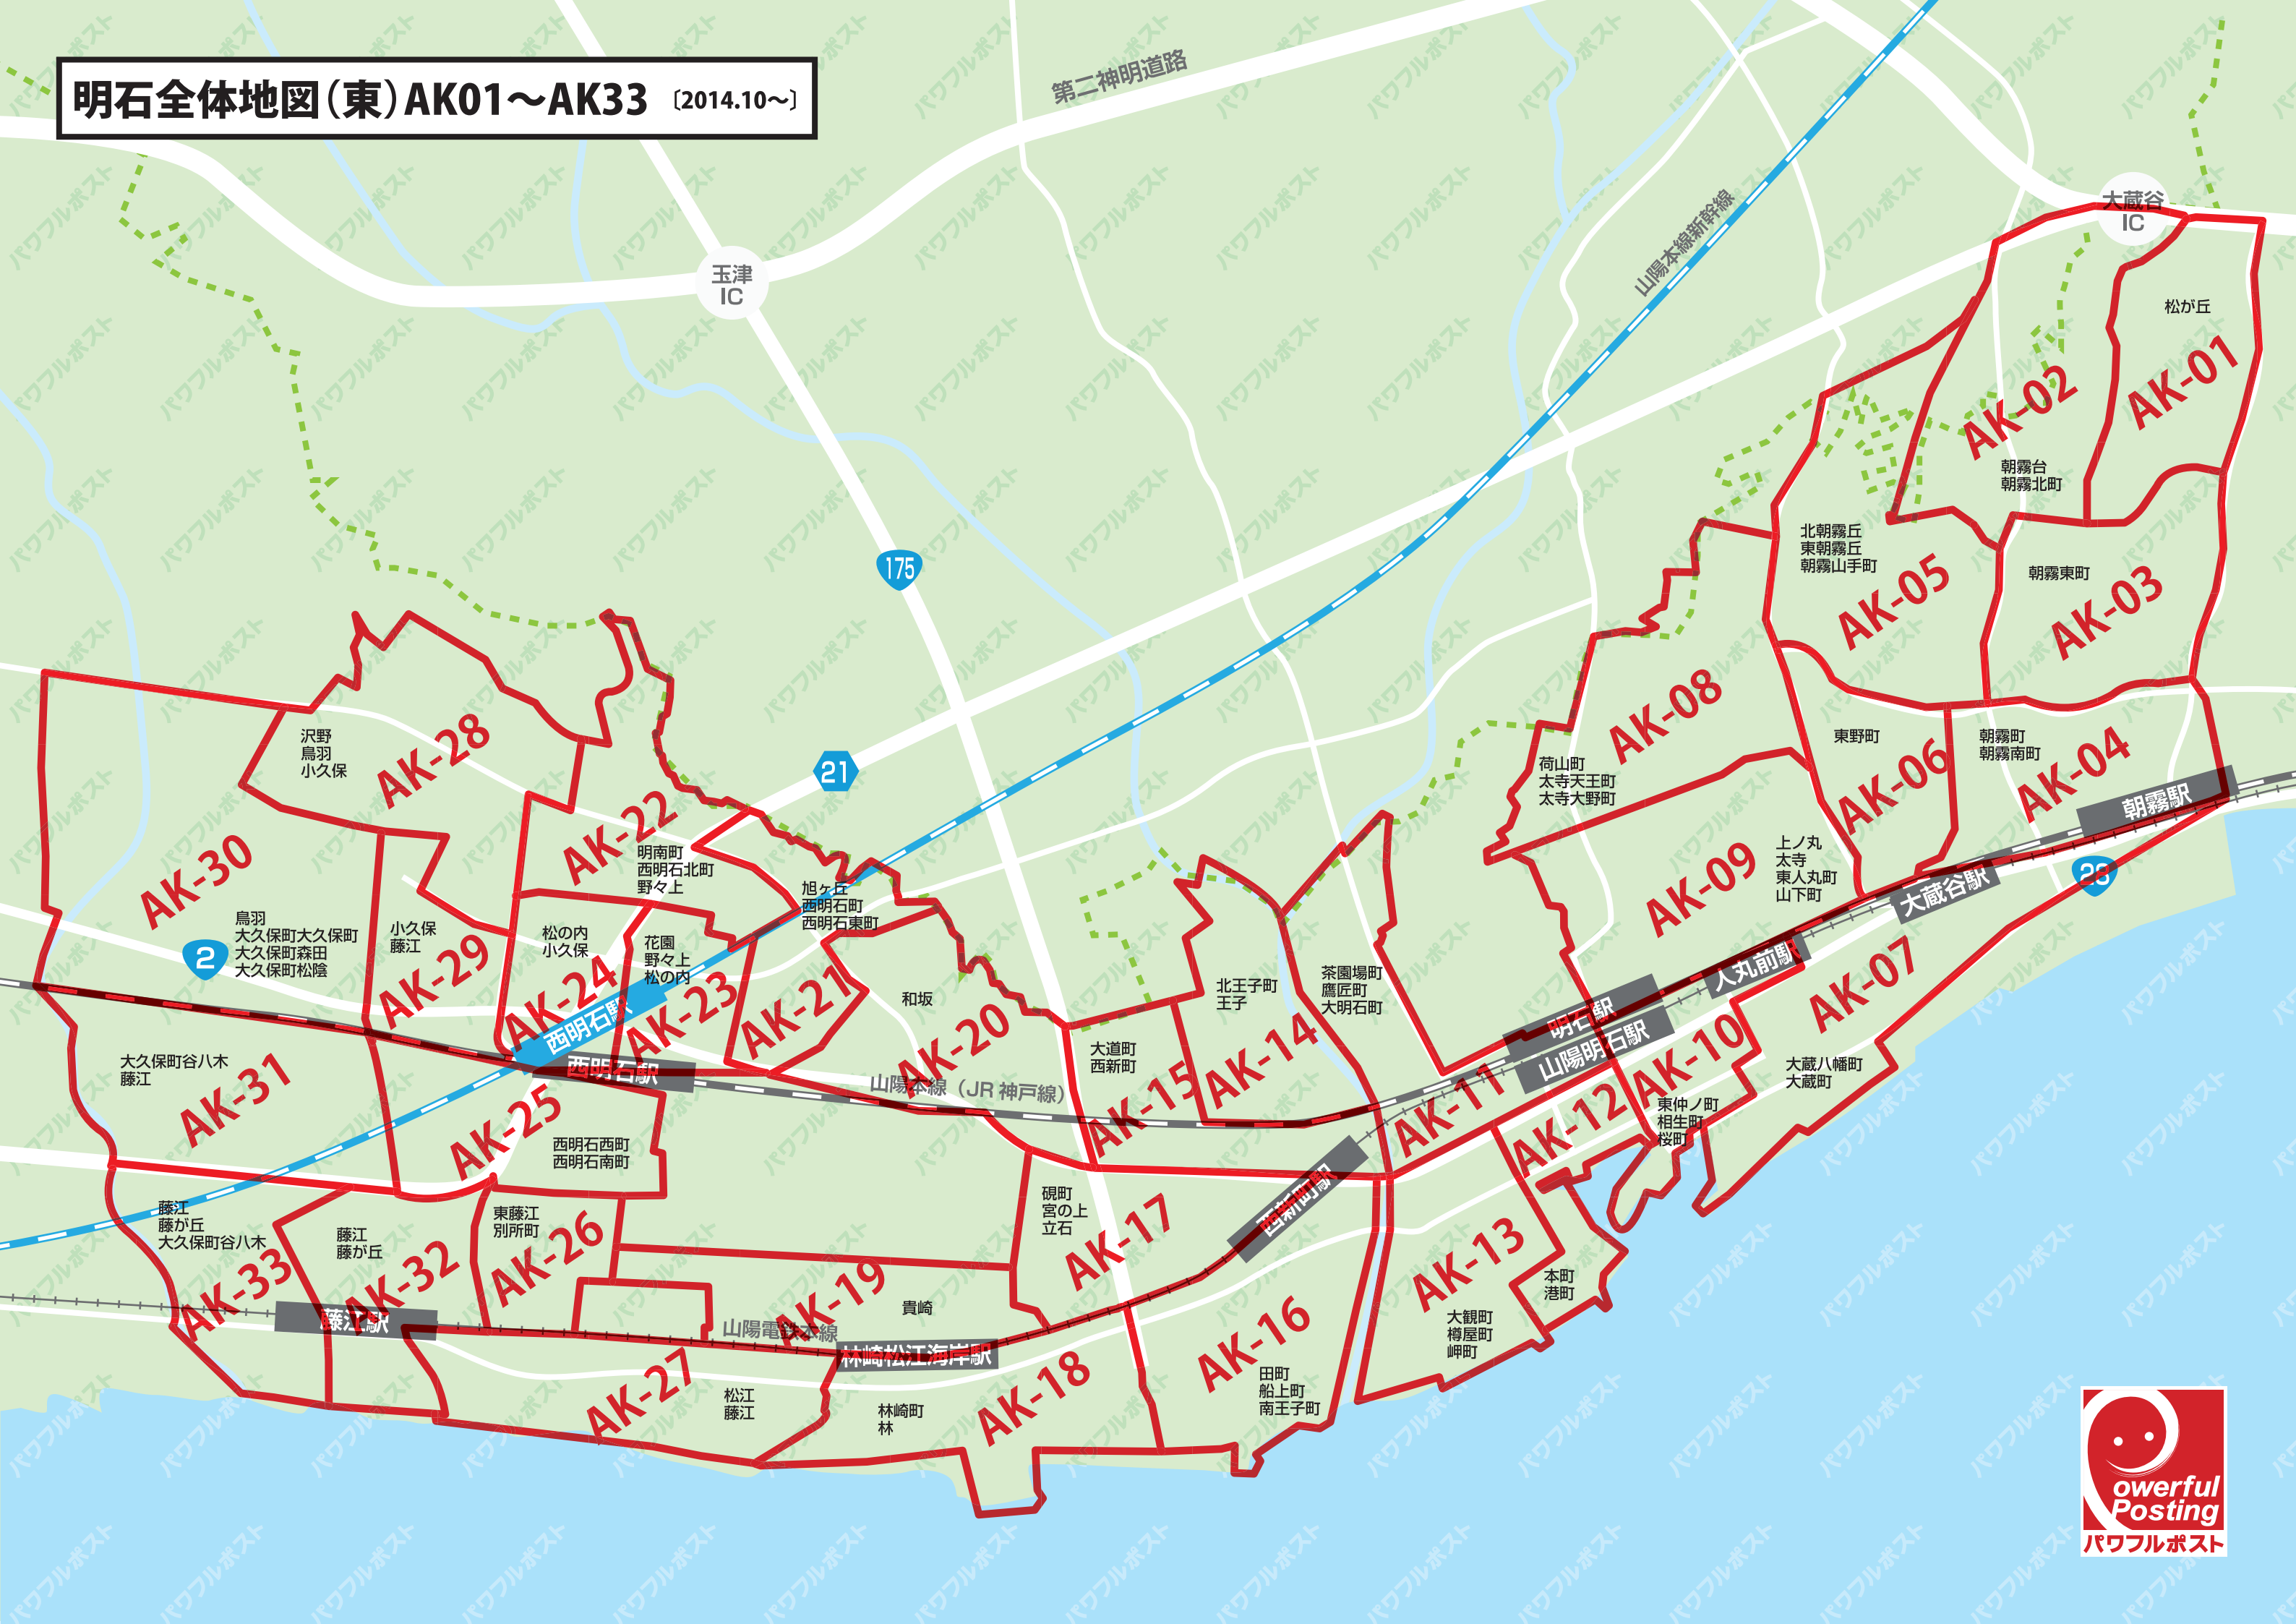

明石全体地図(東)AK01~AK33 [2014.10~]

AK-28
 沢野
 鳥羽
 小久保

AK-29
 鳥羽
 大久保町大久保町
 大久保町森田
 大久保町松陰

AK-31
 大久保町谷八木
 藤江

AK-33
 藤江
 藤が丘
 大久保町谷八木

AK-24
 西明石町
 西明石北町
 野々上

AK-25
 西明石西町
 西明石南町

AK-32
 藤江
 藤が丘

AK-22
 明南町
 西明石北町
 野々上

AK-26
 東藤江
 別所町

AK-27
 松江
 藤江

AK-23
 花園
 野々上
 松の内

AK-19
 貴崎

AK-18
 林崎町
 林

AK-21
 旭ヶ丘
 西明石町
 西明石東町

AK-20
 和坂

AK-17
 碓町
 宮の上
 立石

AK-15
 北王子町
 王子

AK-14
 茶園場町
 鷹匠町
 大明石町

AK-16
 田町
 船上町
 南王子町

AK-08
 荷山町
 太寺天王町
 太寺大野町

AK-11
 明石町
 山陽明石駅

AK-13
 本町
 港町
 大観町
 樽屋町
 岬町

AK-06
 東野町

AK-10
 東仲ノ町
 相生町
 桜町

AK-07
 大蔵八幡町
 大蔵町

AK-05
 北朝霧丘
 東朝霧丘
 朝霧山手町

AK-04
 朝霧町
 朝霧南町

AK-03
 朝霧東町

AK-02
 朝霧台
 朝霧北町

AK-01
 松が丘

AK-01
 朝霧東町